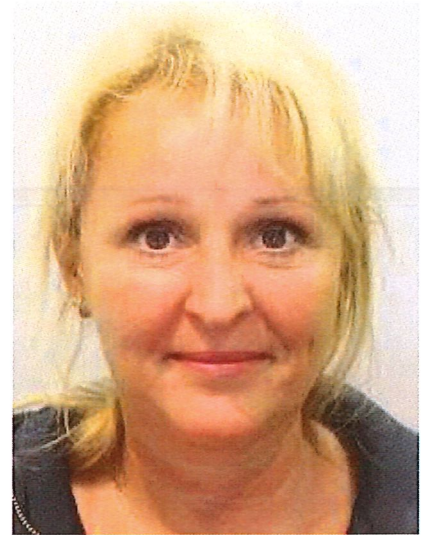

PEŠKOVÁ Kateřina – žádost o spolupráci při pátrání

PEŠKOVÁ Kateřina, nar. 1972, trv. bytem Zlatá, okr. Praha-východ

Pohřešovaná byla naposledy viděna dne 23.9.2018 v 11.24 hodin, kdy odjela z místa svého současného pracoviště Centrum péče - Doubrava, Nebeská 292, Doubravčice, okr. Kolín, spolu se svým bývalým přítelem. Oba spolu odjeli vozidlem Audi Q5, reg. značky 2AE 0613 směrem na Brandýs n. Labem. S sebou měli dva yorkshirské teriéry.

Je velice pravděpodobné, že se pohřešovaná stala obětí násilného trestného činu.

Popis pohřešované osoby:

- zdánlivě stáří 35 - 40 let, výška 160-165 cm, střední postava, hnědé oči, světlé (blond) dlouhé vlasy
- modré riflové kalhoty, modrá mikina s kapucí s bílým nápisem, modro-bílé pruhované tričko, světlé kožené pantofle, tmavá kabelková taška přes rameno, počítač notebook ve světle modré tašce přes rameno. (viz. foto)

Muž s kterým odjela měl na sobě bílé triko s dlouhým rukávem na přední části obrazec kruhového tvaru, černou mikinu bez kapuce na zip s malým bílým nápisem na prsou a vzadu obrazec a nápis rovněž bílý, červené vybledlé džínové kraťasy po kolena a na nohou sportovní obuv černo-červené barvy se zavazováním na tkaničky (viz. foto)

Žádáme občany, kteří viděli bílé vozidlo Audi Q5 r.z. 2AE 0613, pohřešovanou Kateřinu Peškovou nebo jejího bývalého přítele v neděli dne 23. 9. 2018 v době od 11.25 hodin do pondělí dne 24. 9. 2018 06.00 hodin, aby volali na tel.: 702 042 951 nebo na tel.: 158 – KŘP Středočeského kraje.